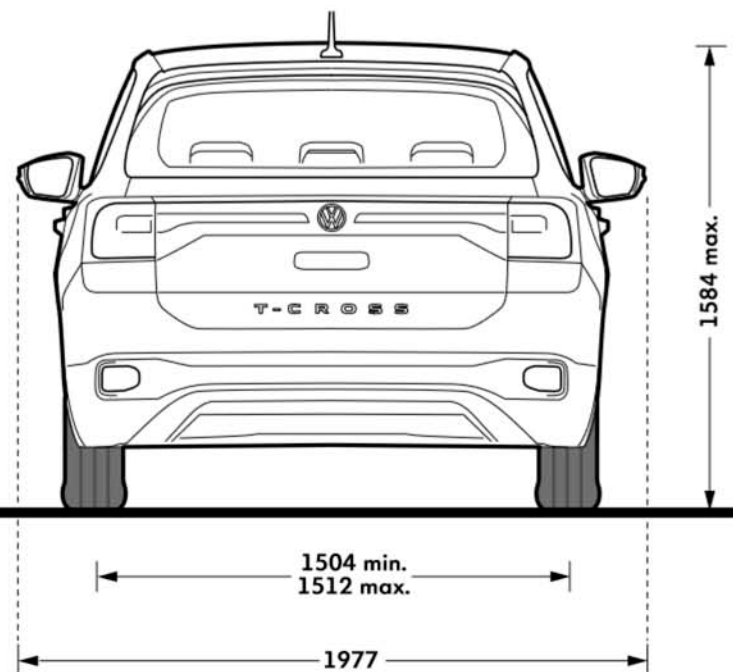

T-Cross

Dimenzije

T-Cross

Vanjske dimenzije	Dužina / s kukom	4.108 / 4.235
	Širina / s retrovizorima	1.760 / 1.977
	Visina	1.584
	Međuosovinski razmak	2.551
	Visina otvorenih vrata prtljažnika	2.041
Unutarnje dimenzije		
1. sjedala	Prostor za glavu	1.034
	Unutarnja širina	1.460
2. sjedala	Prostor za glavu	966
	Unutarnja širina	1.429
Prtljažnik	Dužina, postavljena/sklopljena klupa	748 / 1.465
	Širina između lukova kotača	998
	Volumen prtljažnika	455
Ostali podaci	Puni okret	11
	Volumen rezervoara	40