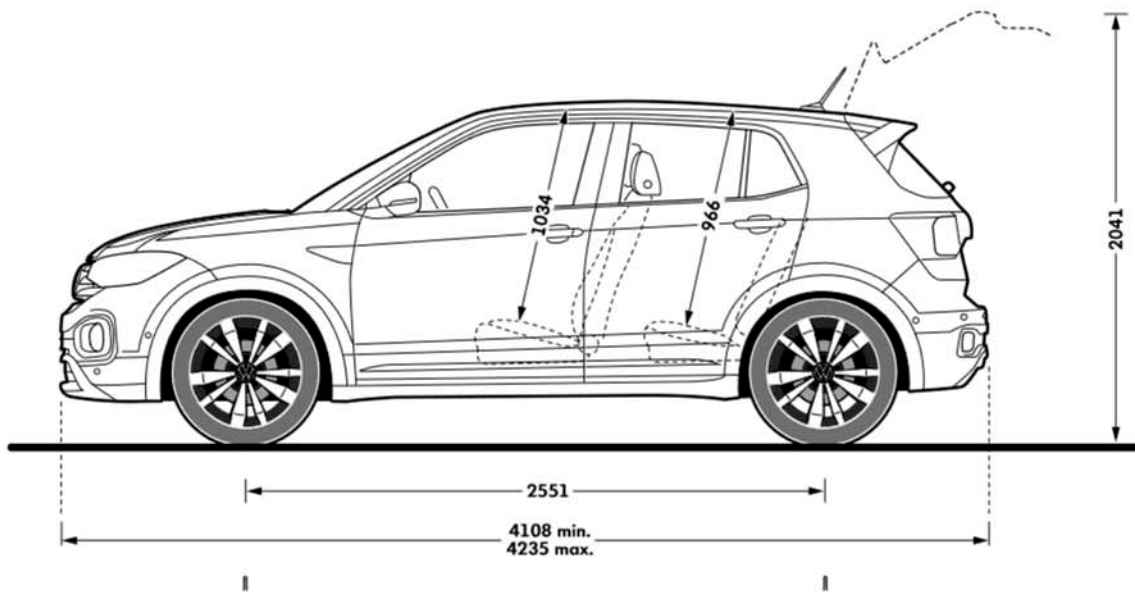

T-Cross

Dimenzije

T-Cross

Vanjske dimenzije	Dužina / s kukom	4.108 / 4.235
	Širina / s retrovizorima	1.760 / 1.977
	Visina	1.584
	Međuosovinski razmak	2.551
	Visina otvorenih vrata prtljažnika	2.041
Unutarnje dimenzije		
1. sjedala	Prostor za glavu	1.034
	Unutarnja širina	1.460
2. sjedala	Prostor za glavu	966
	Unutarnja širina	1.429
Prtljažnik	Dužina, postavljena/sklopljena klupa	748 / 1.465
	Širina između lukova kotača	998
	Volumen prtljažnika	455
Ostali podaci	Puni okret	11
	Volumen rezervoara	40

Motori

		70 kW / 95 KS	81 kW / 110 KS	110 kW / 150 KS
Motor / mjenjač / elektromotor	Tip motora	3 cilindra / 4	3 cilindra / 4	4 cilindra / 4
	Ubrizgavanje	direktno	direktno	direktno
	Obujam motora l/cm3	1,0 / 999	1,0 / 999	1,5 / 1.498
	Snaga kW / KS	70 / 95	81 / 110	110 / 150
	Okretni moment Nm/min	175 / 2.000 - 3.500	200 / 2.000 - 3.000	250 / 1.500 - 3.500
Masa	Najveća dopuštena ukupna masa vozila kg (DSG)	1.720	1.750	-
Brzina	Najveće dopušteno opterećenje krova	75	75	75
	Najveća brzina	180	189	-
	Ubrzanje 0 - 100 km/h	11,5	9,9	-