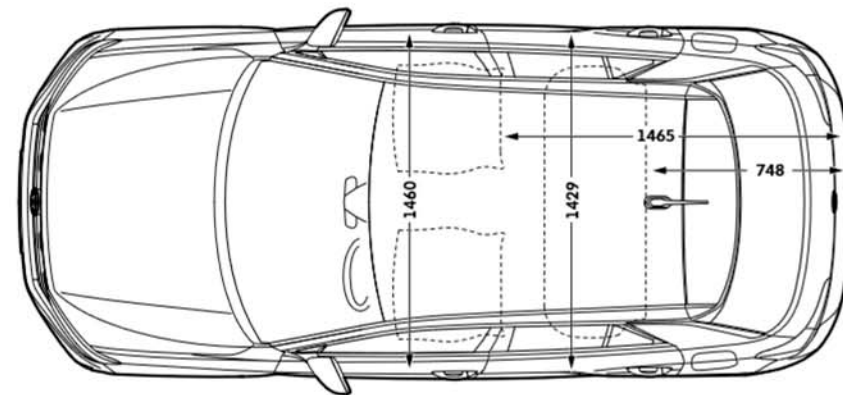

T-Cross

Dimenzije

T-Cross

Vanjske dimenzije	Dužina / s kukom	4.108 / 4.235
	Širina / s retrovizorima	1.760 / 1.977
	Visina	1.584
	Međuosovinski razmak	2.551
	Visina otvorenih vrata prtljažnika	2.041
Unutarnje dimenzije		
1. sjedala	Prostor za glavu	1.034
	Unutarnja širina	1.460
2. sjedala	Prostor za glavu	966
	Unutarnja širina	1.429
Prtljažnik	Dužina, postavljena/sklopljena klupa	748 / 1.465
	Širina između lukova kotača	998
	Volumen prtljažnika	455
Ostali podaci	Puni okret	11
	Volumen rezervoara	40