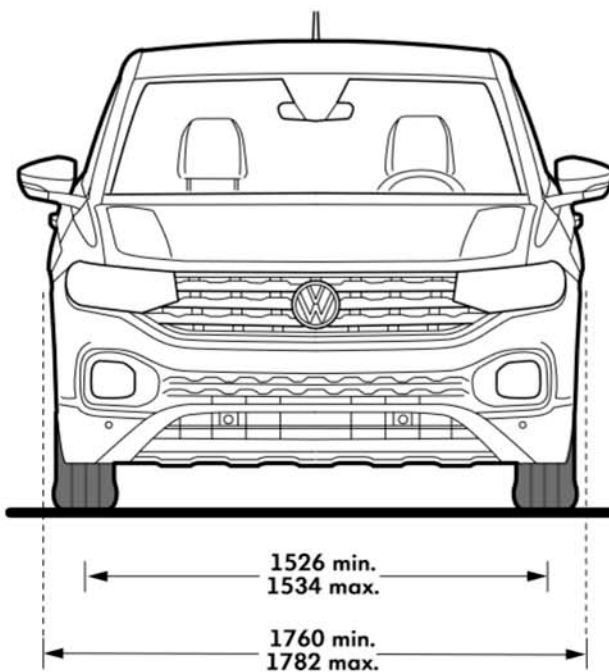

T-Cross

Dimenzije

T-Cross

Vanjske dimenzije	Dužina / s kukom	4.108 / 4.235
	Širina / s retrovizorima	1.760 / 1.977
	Visina	1.584
	Međuosovinski razmak	2.551
	Visina otvorenih vrata prtljažnika	2.041
Unutarnje dimenzije		
1. sjedala	Prostor za glavu	1.034
	Unutarnja širina	1.460
2. sjedala	Prostor za glavu	966
	Unutarnja širina	1.429
Prtljažnik	Dužina, postavljena/sklopljena klupa	748 / 1.465
	Širina između lukova kotača	998
	Volumen prtljažnika	455
Ostali podaci	Puni okret	11
	Volumen rezervoara	40