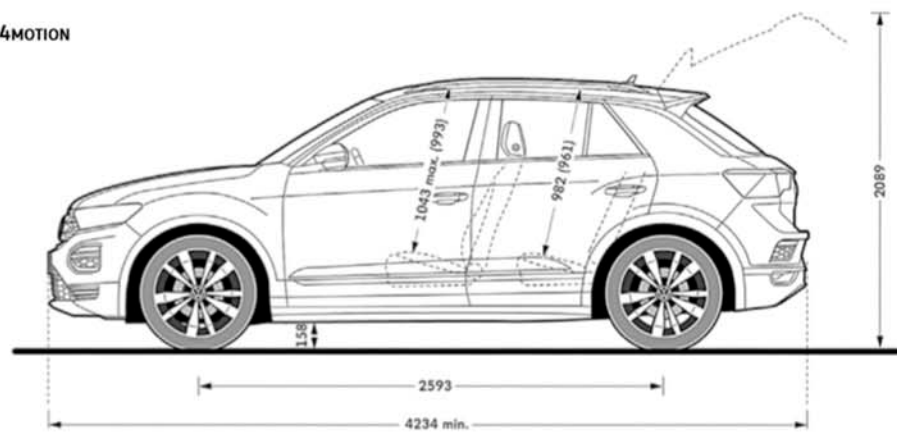

T-Roc

Dimenzije

T-Roc

Vanjske dimenzije	Dužina / s kukom	4.234 / 4.348
	Širina / s retrovizorima	1.819 / 1.992
	Visina	1.573
	Međuosovinski razmak	2.590 (2.593 4M)
	Visina otvorenih vrata prtljažnika	2.089
Unutarnje dimenzije		
1. sjedala	Prostor za glavu	1.043
	Unutarnja širina	1.471
2. sjedala	Prostor za glavu	982
	Unutarnja širina	1.474
Prtljažnik	Dužina, postavljena/sklopljena klupa	830 / 1.532 (801 / 1.551 4M)
	Širina između lukova kotača	1.011
	Volumen prtljažnika	445
Ostali podaci	Puni okret	11
	Volumen rezervoara	50 (55 4M)

T-Roc

T-Roc 4MOTION

Motori

		81 kW / 110 KS TSI	110 kW / 150 KS TSI	110 kW / 150 KS TDI	110 kW / 150 KS TDI 4M
Motor / mjenjač / elektromotor	Tip motora	3 cilindra / 4	4 cilindra / 4	4 cilindra / 4	4 cilindra / 4
	Ubrizgavanje	direktno	direktno	direktno	direktno
	Obujam motora l/cm3	1,0 / 999	1,5 / 1.498	2,0 / 1.968	2,0 / 1.968
	Snaga kW / KS	81 / 110	110 / 150	110 / 150	110 / 150
	Okretni moment Nm/min	200 / 2.000 - 3.000	250 / 1.500 - 3.500	360 / 1.600 - 2.750	340 / 1.750 - 3.000
Masa	Najveća dopuštena ukupna masa vozila kg (DSG)	1.790 (-)	1.860	1.930	-
Brzina	Najveće dopušteno opterećenje krova	75	75	75	75
	Najveća brzina	185	205	205	200
	Ubrzanje 0 - 100 km/h	10,8	8,4	8,8	-