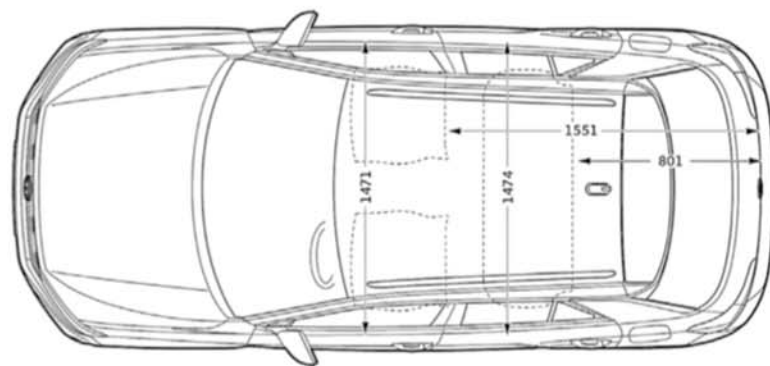

T-Roc

Dimenzije

T-Roc

Vanjske dimenzije	Dužina / s kukom	4.234 / 4.348
	Širina / s retrovizorima	1.819 / 1.992
	Visina	1.573
	Međuosovinski razmak	2.590 (2.593 4M)
	Visina otvorenih vrata prtljažnika	2.089
Unutarnje dimenzije		
1. sjedala	Prostor za glavu	1.043
	Unutarnja širina	1.471
2. sjedala	Prostor za glavu	982
	Unutarnja širina	1.474
Prtljažnik	Dužina, postavljena/sklopljena klupa	830 / 1.532 (801 / 1.551 4M)
	Širina između lukova kotača	1.011
	Volumen prtljažnika	445
Ostali podaci	Puni okret	11
	Volumen rezervoara	50 (55 4M)

T-Roc

T-Roc 4MOTION

Motori

		81 kW / 110 KS TSI	110 kW / 150 KS TSI	110 kW / 150 KS TDI	110 kW / 150 KS TDI 4M
Motor / mjenjač / elektromotor	Tip motora	3 cilindra / 4	4 cilindra / 4	4 cilindra / 4	4 cilindra / 4
	Ubrizgavanje	direktno	direktno	direktno	direktno
	Obujam motora l/cm3	1,0 / 999	1,5 / 1.498	2,0 / 1.968	2,0 / 1.968
	Snaga kW / KS	81 / 110	110 / 150	110 / 150	110 / 150
	Okretni moment Nm/min	200 / 2.000 - 3.000	250 / 1.500 - 3.500	360 / 1.600 - 2.750	340 / 1.750 - 3.000
Masa	Najveća dopuštena ukupna masa vozila kg (DSG)	1.790 (-)	1.860	1.930	-
Brzina	Najveće dopušteno opterećenje krova	75	75	75	75
	Najveća brzina	185	205	205	200
	Ubrzanje 0 - 100 km/h	10,8	8,4	8,8	-