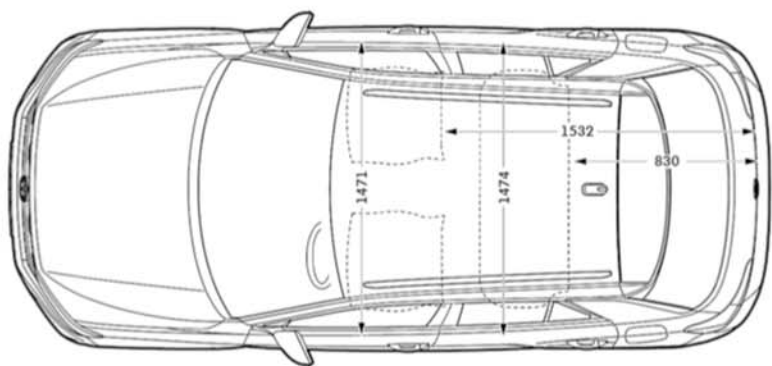

T-Roc

Dimenzije

T-Roc

Vanjske dimenzije	Dužina / s kukom	4.234 / 4.348
	Širina / s retrovizorima	1.819 / 1.992
	Visina	1.573
	Međuosovinski razmak	2.590 (2.593 4M)
	Visina otvorenih vrata prtljažnika	2.089
Unutarnje dimenzije		
1. sjedala	Prostor za glavu	1.043
	Unutarnja širina	1.471
2. sjedala	Prostor za glavu	982
	Unutarnja širina	1.474
Prtljažnik	Dužina, postavljena/sklopljena klupa	830 / 1.532 (801 / 1.551 4M)
	Širina između lukova kotača	1.011
	Volumen prtljažnika	445
Ostali podaci	Puni okret	11
	Volumen rezervoara	50 (55 4M)

T-Roc

T-Roc 4MOTION

Motori

		81 kW / 110 KS TSI	110 kW / 150 KS TSI	110 kW / 150 KS TDI	110 kW / 150 KS TDI 4M
Motor / mjenjač / elektromotor	Tip motora	3 cilindra / 4	4 cilindra / 4	4 cilindra / 4	4 cilindra / 4
	Ubrizgavanje	direktno	direktno	direktno	direktno
	Obujam motora l/cm3	1,0 / 999	1,5 / 1.498	2,0 / 1.968	2,0 / 1.968
	Snaga kW / KS	81 / 110	110 / 150	110 / 150	110 / 150
	Okretni moment Nm/min	200 / 2.000 - 3.000	250 / 1.500 - 3.500	360 / 1.600 - 2.750	340 / 1.750 - 3.000
Masa	Najveća dopuštena ukupna masa vozila kg (DSG)	1.790 (-)	1.860	1.930	-
Brzina	Najveće dopušteno opterećenje krova	75	75	75	75
	Najveća brzina	185	205	205	200
	Ubrzanje 0 - 100 km/h	10,8	8,4	8,8	-