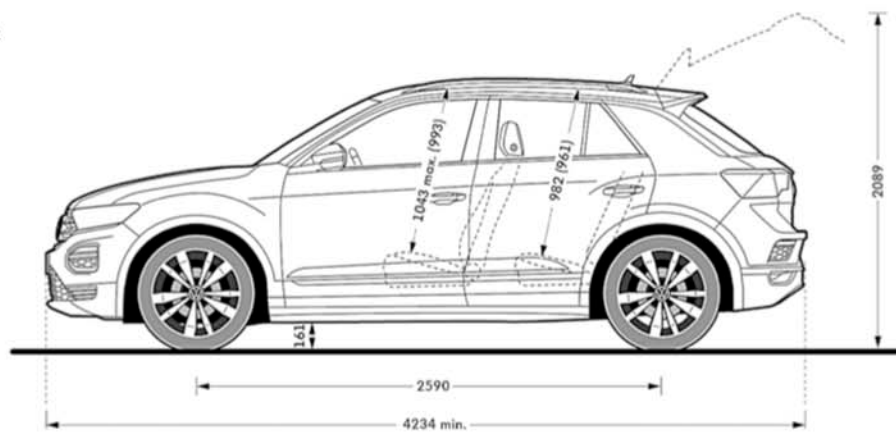

T-Roc

Dimenzije

T-Roc

Vanjske dimenzije	Dužina / s kukom	4.234 / 4.348
	Širina / s retrovizorima	1.819 / 1.992
	Visina	1.573
	Međuosovinski razmak	2.590 (2.593 4M)
	Visina otvorenih vrata prtljažnika	2.089
Unutarnje dimenzije		
1. sjedala	Prostor za glavu	1.043
	Unutarnja širina	1.471
2. sjedala	Prostor za glavu	982
	Unutarnja širina	1.474
Prtljažnik	Dužina, postavljena/sklopljena klupa	830 / 1.532 (801 / 1.551 4M)
	Širina između lukova kotača	1.011
	Volumen prtljažnika	445
Ostali podaci	Puni okret	11
	Volumen rezervoara	50 (55 4M)

T-Roc

T-Roc 4MOTION

Motori

		81 kW / 110 KS TSI	110 kW / 150 KS TSI	110 kW / 150 KS TDI	110 kW / 150 KS TDI 4M
Motor / mjenjač / elektromotor	Tip motora	3 cilindra / 4	4 cilindra / 4	4 cilindra / 4	4 cilindra / 4
	Ubrizgavanje	direktno	direktno	direktno	direktno
	Obujam motora l/cm3	1,0 / 999	1,5 / 1.498	2,0 / 1.968	2,0 / 1.968
	Snaga kW / KS	81 / 110	110 / 150	110 / 150	110 / 150
	Okretni moment Nm/min	200 / 2.000 - 3.000	250 / 1.500 - 3.500	360 / 1.600 - 2.750	340 / 1.750 - 3.000
Masa	Najveća dopuštena ukupna masa vozila kg (DSG)	1.790 (-)	1.860	1.930	-
Brzina	Najveće dopušteno opterećenje krova	75	75	75	75
	Najveća brzina	185	205	205	200
	Ubrzanje 0 - 100 km/h	10,8	8,4	8,8	-