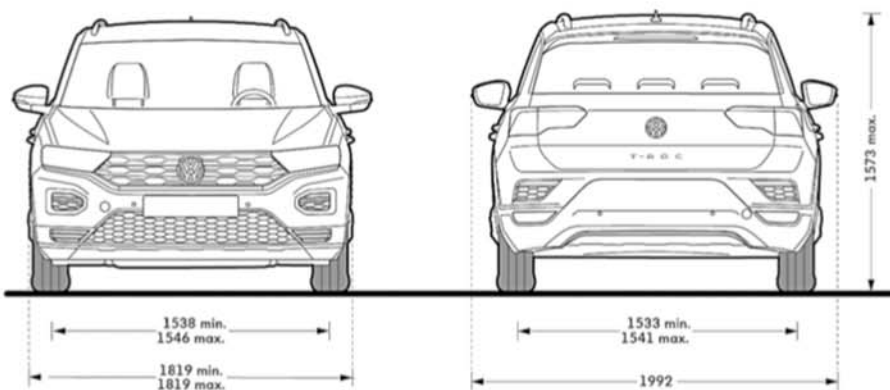

T-Roc

Dimenzije

T-Roc

Vanjske dimenzije	Dužina / s kukom	4.234 / 4.348
	Širina / s retrovizorima	1.819 / 1.992
	Visina	1.573
	Međuosovinski razmak	2.590 (2.593 4M)
	Visina otvorenih vrata prtljažnika	2.089
Unutarnje dimenzije		
1. sjedala	Prostor za glavu	1.043
	Unutarnja širina	1.471
2. sjedala	Prostor za glavu	982
	Unutarnja širina	1.474
Prtljažnik	Dužina, postavljena/sklopljena klupa	830 / 1.532 (801 / 1.551 4M)
	Širina između lukova kotača	1.011
	Volumen prtljažnika	445
Ostali podaci	Puni okret	11
	Volumen rezervoara	50 (55 4M)

T-Roc

T-Roc 4MOTION

Motori

		81 kW / 110 KS TSI	110 kW / 150 KS TSI	110 kW / 150 KS TDI	110 kW / 150 KS TDI 4M
Motor / mjenjač / elektromotor	Tip motora	3 cilindra / 4	4 cilindra / 4	4 cilindra / 4	4 cilindra / 4
	Ubrizgavanje	direktno	direktno	direktno	direktno
	Obujam motora l/cm3	1,0 / 999	1,5 / 1.498	2,0 / 1.968	2,0 / 1.968
	Snaga kW / KS	81 / 110	110 / 150	110 / 150	110 / 150
	Okretni moment Nm/min	200 / 2.000 - 3.000	250 / 1.500 - 3.500	360 / 1.600 - 2.750	340 / 1.750 - 3.000
Masa	Najveća dopuštena ukupna masa vozila kg (DSG)	1.790 (-)	1.860	1.930	-
Brzina	Najveće dopušteno opterećenje krova	75	75	75	75
	Najveća brzina	185	205	205	200
	Ubrzanje 0 - 100 km/h	10,8	8,4	8,8	-