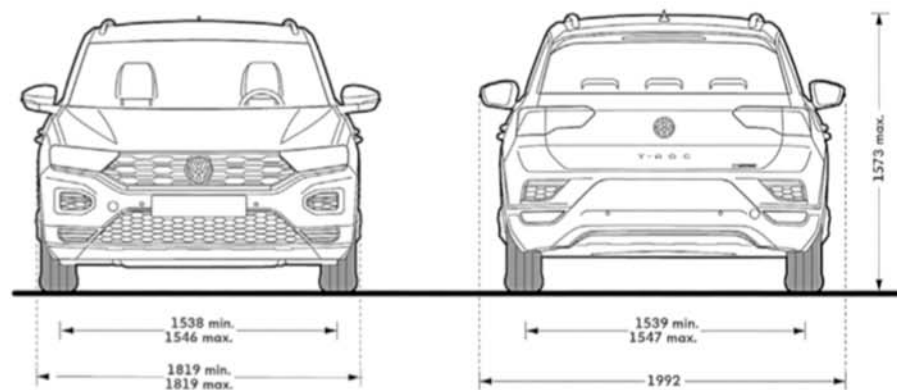

T-Roc

Dimenzije

T-Roc

Vanjske dimenzije	Dužina / s kukom	4.234 / 4.348
	Širina / s retrovizorima	1.819 / 1.992
	Visina	1.573
	Međuosovinski razmak	2.590 (2.593 4M)
	Visina otvorenih vrata prtljažnika	2.089
Unutarnje dimenzije		
1. sjedala	Prostor za glavu	1.043
	Unutarnja širina	1.471
2. sjedala	Prostor za glavu	982
	Unutarnja širina	1.474
Prtljažnik	Dužina, postavljena/sklopljena klupa	830 / 1.532 (801 / 1.551 4M)
	Širina između lukova kotača	1.011
	Volumen prtljažnika	445
Ostali podaci	Puni okret	11
	Volumen rezervoara	50 (55 4M)

T-Roc

T-Roc 4MOTION

Motori

		81 kW / 110 KS TSI	110 kW / 150 KS TSI	110 kW / 150 KS TDI	110 kW / 150 KS TDI 4M
Motor / mjenjač / elektromotor	Tip motora	3 cilindra / 4	4 cilindra / 4	4 cilindra / 4	4 cilindra / 4
	Ubrizgavanje	direktno	direktno	direktno	direktno
	Obujam motora l/cm3	1,0 / 999	1,5 / 1.498	2,0 / 1.968	2,0 / 1.968
	Snaga kW / KS	81 / 110	110 / 150	110 / 150	110 / 150
	Okretni moment Nm/min	200 / 2.000 - 3.000	250 / 1.500 - 3.500	360 / 1.600 - 2.750	340 / 1.750 - 3.000
Masa	Najveća dopuštena ukupna masa vozila kg (DSG)	1.790 (-)	1.860	1.930	-
Brzina	Najveće dopušteno opterećenje krova	75	75	75	75
	Najveća brzina	185	205	205	200
	Ubrzanje 0 - 100 km/h	10,8	8,4	8,8	-